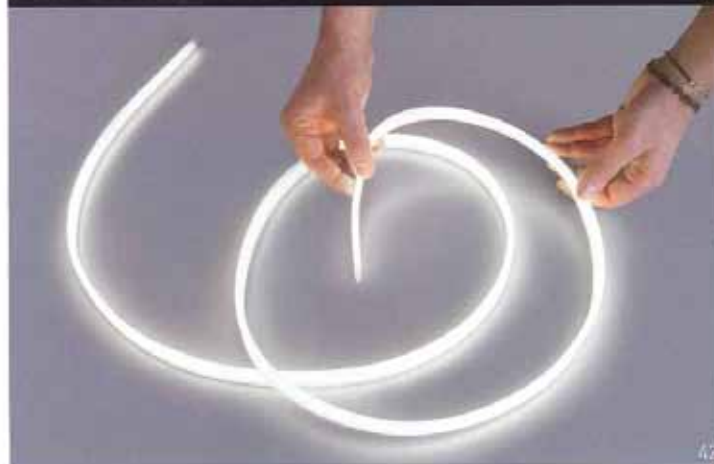

40-41

42-43

40. IN-EI ISSEY MIYAKE

Design: Issey Miyake
con Reality Lab
Produzione: Artemide

Collezione di lampade a sospensione, da tavolo e da terra a LED realizzate in materiale riciclato dalle interessanti capacità di diffusione della luce: è una fibra rigenerata che deriva dalle bottiglie di PET. Le pieghe inimitabili, determinano le forme plastiche e la solidità delle lampade senza strutture interne.

→ www.artemide.com

41. NYX

Produzione: Lucifero's
Programma di incassi a LED a scomparsa totale, fissi e orientabili, a filo soffitto o a semincasso. Pensati sia per il retail che per gli ambienti residenziali, per promuovere, sottolineare, evidenziare con la luce senza vedere la sorgente luminosa.
→ www.luciferos.it

42. UNDERSCORE / UNDERSCORE6

Design: iGuzzini, Dean Skira
Produzione: iGuzzini Illuminazione
Pochi millimetri di luce, per l'enfaticizzazione dei particolari e la definizione degli spazi; segni luminosi utilizzabili per l'individuazione di percorsi e ostacoli, per disegnare texture e dare un mood all'ambiente.

43

La versione di soli 6 mm è dotata di profilo in alluminio studiato per ottenere sottilissime linee di luce e suggestivi effetti luminosi.
→ www.iguzzini.it

43. NIMBUS - LINEA TECHNICAL

Produzione: Buzzi&Buzzi
Soluzione a scomparsa, dall'elevato comfort visivo. I corpi illuminanti sono realizzati nell'innovativo materiale AirCorai®, eco-attivo, antinquinante e antibatterico, che è in grado di purificare l'aria concorrendo in modo efficace a migliorare la qualità della vita anche negli ambienti di lavoro.
→ www.buzzi-buzzi.it