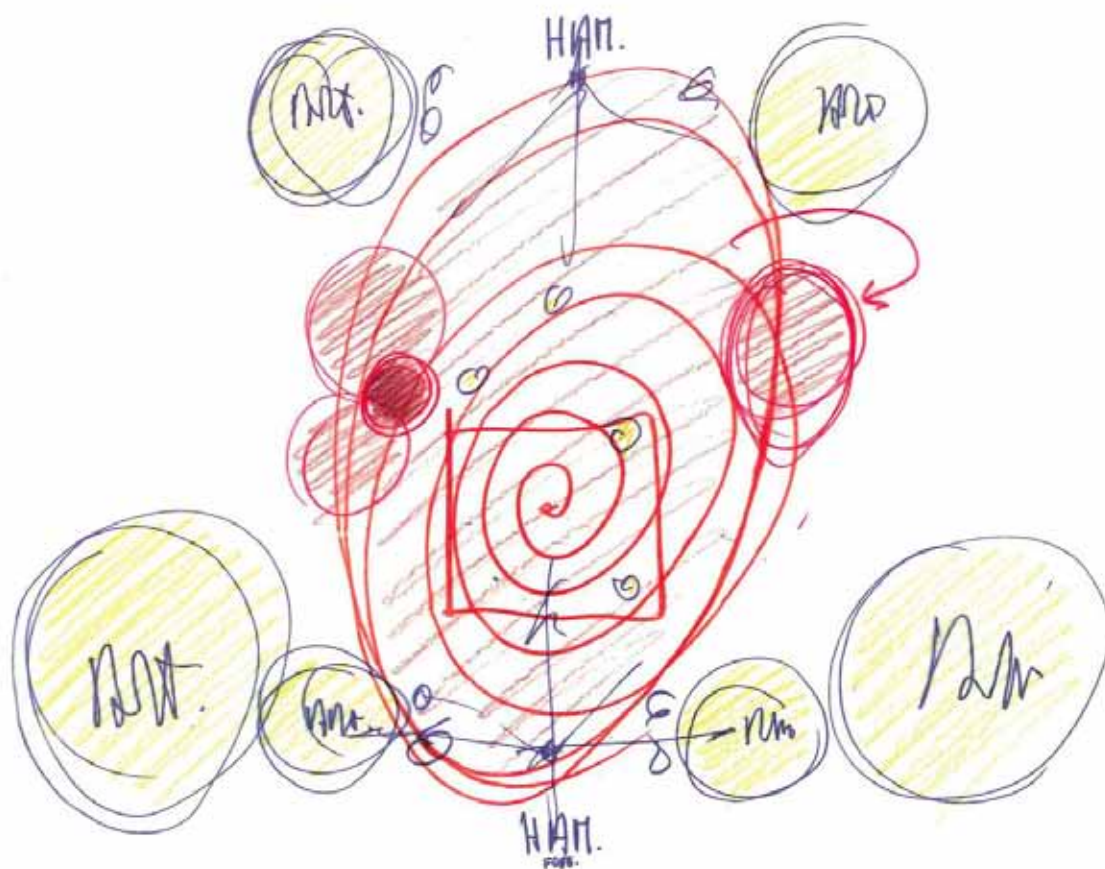

CASABELLA

DAL 1928

Et

844

PHILIPPE PROST

**MUSEI
TADAO ANDO
RENZO PIANO
BARCLAY & CROUSSE**

SEAN GODSELL

**NEGOZI
DAVID CHIPPERFIELD
STEVEN HOLL**

ITALIAN-ENGLISH EDITION

9 770008 718009