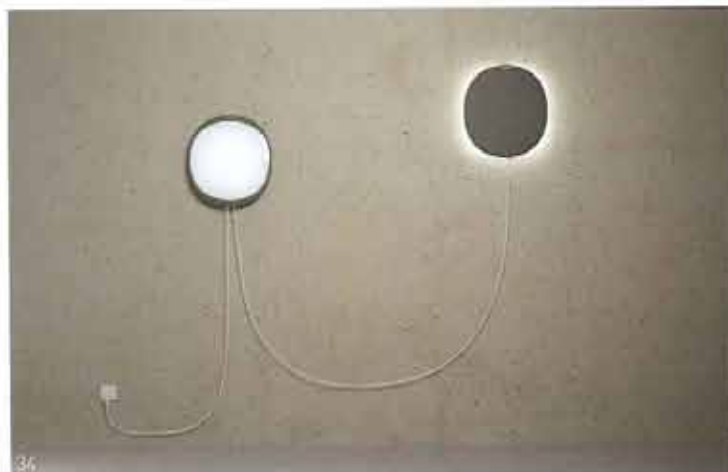

9 770008 718009

34. MANTA

Design: Zaven
 Produzione: Fontana Arte
 Nasce dalla necessità di posizionare un apparecchio luminoso a parete anche dove non sia presente un punto luce elettrificato. Il risultato è una lampada che può essere montata a parete, appesa a plafone e anche appoggiata su un piano oppure a terra. Dotata del sistema di alimentazione plug&play.
 → www.fontanaarte.com

35. MUSHROOM SMALL E SMALL T

Design: Stefano Dall'Osso
 Produzione: B Light
 Proiettori a LED da soffitto e parete, orientabili e dimmerabili; la versione T a binario si installa grazie a un pratico supporto a calamita: il Kit Dimmer che lo completa permette di variare la luminosità di due gruppi di proiettori

indipendenti semplicemente invertendo l'orientamento dell'aggancio di 180°.
 → www.b-light.it

36. DEDRA PLUS®

Produzione: Osram
 La famiglia di apparecchi da incasso si arricchisce con l'innovativa versione LED. Design moderno e funzionale e una luce confortevole grazie ai diffusori opale e alle strisce LED invisibili; inoltre l'UGR (Unified Glare Rating) pari a 21 garantisce un elevato confort visivo.
 → www.osram.it

40-41

42-43

40. IN-EI ISSEY MIYAKE

Design: Issey Miyake
con Reality Lab
Produzione: Artemide

Collezione di lampade a sospensione, da tavolo e da terra a LED realizzate in materiale riciclato dalle interessanti capacità di diffusione della luce: è una fibra rigenerata che deriva dalle bottiglie di PET. Le pieghe inimitabili, determinano le forme plastiche e la solidità delle lampade senza strutture interne.