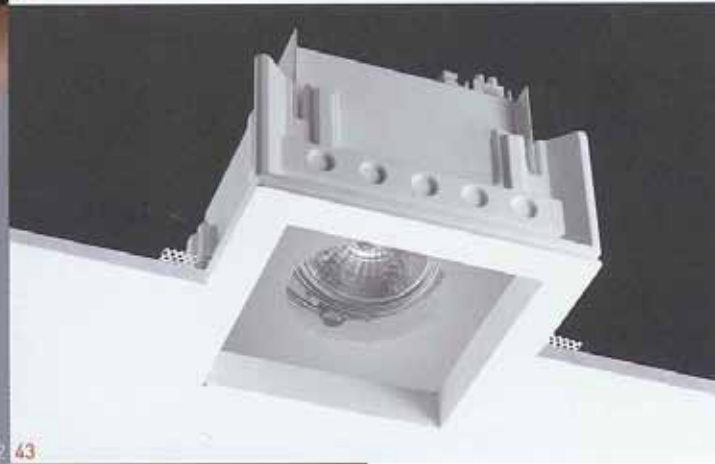

9 770008 718009

34. MANTA

Design: Zaven
 Produzione: Fontana Arte
 Nasce dalla necessità di posizionare un apparecchio luminoso a parete anche dove non sia presente un punto luce elettrificato. Il risultato è una lampada che può essere montata a parete, appesa a plafone e anche appoggiata su un piano oppure a terra. Dotata del sistema di alimentazione plug&play.
 → www.fontanaarte.com

35. MUSHROOM SMALL E SMALL T

Design: Stefano Dall'Osso
 Produzione: B Light
 Proiettori a LED da soffitto e parete, orientabili e dimmerabili; la versione T a binario si installa grazie a un pratico supporto a calamita: il Kit Dimmer che lo completa permette di variare la luminosità di due gruppi di proiettori

angoli interni ed esterni, per una illuminazione diretta diffusa che si integri perfettamente con le linee dello spazio e le sottolinei.
 → www.luciferos.it

38. FLAT

Design: Enzo Panzeri
 Produzione: Panzeri
 Linea di plafoniere e sospensioni con tecnologia a LED; offrono luce diretta o indiretta e perimetro luminescente. Realizzate in metallo bianco o marrone metallizzato, sono connotate da un design squadrato, elegante e di grande impatto, disponibili, a richiesta, anche in versione foglia oro, rame e argento.
 → www.panzeri.it

40-41

42-43

40. IN-EI ISSEY MIYAKE

Design: Issey Miyake
con Reality Lab
Produzione: Artemide

Collezione di lampade a sospensione, da tavolo e da terra a LED realizzate in materiale riciclato dalle interessanti capacità di diffusione della luce: è una fibra rigenerata che deriva dalle bottiglie di PET. Le pieghe inimitabili, determinano le forme plastiche e la solidità delle lampade senza strutture interne.